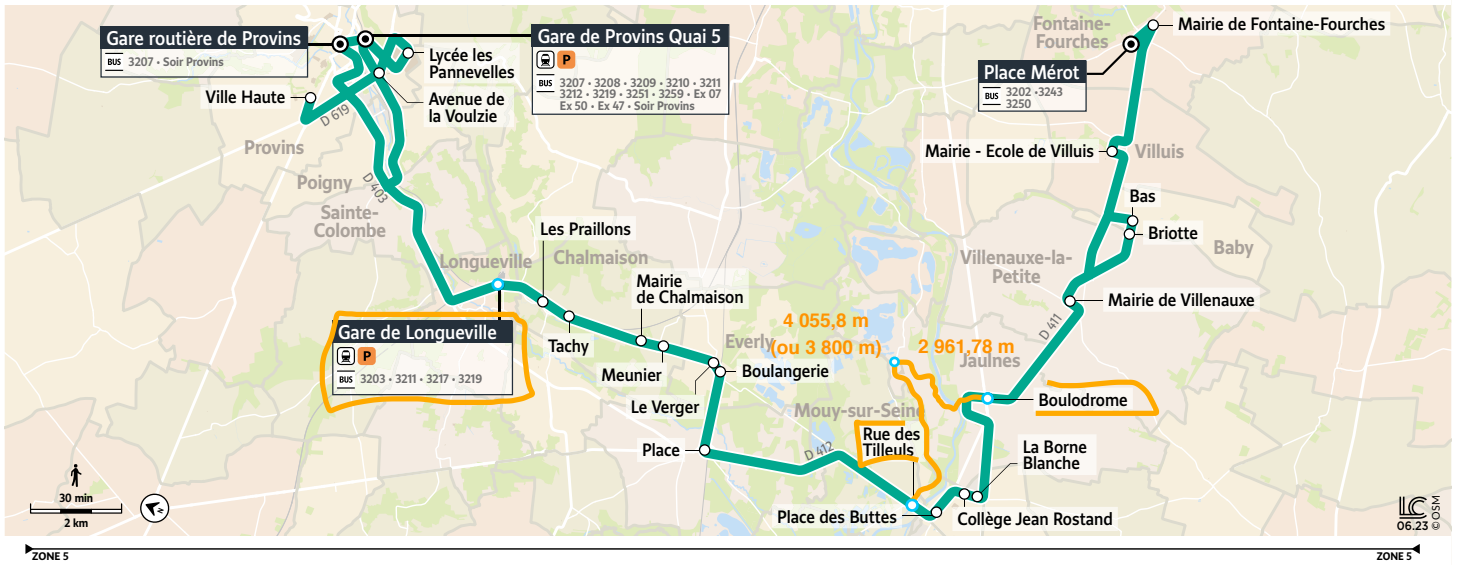

## PROVINS Gare Routière → FONTAINE-FOURCHES Place Mérot

Horaires valables du 4 décembre 2023 au 1er septembre 2024

		Du lundi au samedi																
Périodes de fonctionnement		V	SC	A	SC	A	A	SC	A	A	A	A	A	A	A			
Jours de fonctionnement		LàV	LàV	LàS	Me	LàV	LàV	LMJV	LàS	LàV	LàV	LàV	LàS	LàV	LàV			
PROVINS	Gare Routière	7:47		11:50	12:25									16:50		18:30		
	Ville Haute Quai 6		7:42			13:25	15:25	16:25	16:25									
	Lycée Les Pannevelles		7:47			13:30	15:30	16:30	16:30									
	Gare SNCF Quai 5	7:49		11:53		13:35	15:35		16:35	16:55	Bien pour le train de 16:47 de Gare de l'Est							
Avenue de la Voulzie	7:51		11:55						16:57									
<b>LONGUEVILLE</b>	<b>Gare SNCF</b>	<b>8:05</b>	<b>8:05</b>	<b>12:10</b>	<b>12:40</b>	<b>13:55</b>	<b>15:55</b>		<b>16:55</b>	17:20	<b>17:55</b>	18:25	18:55	19:20	19:55	20:20		
CHALMAISON	Les Praillons	8:15	8:15	12:20	12:50	14:05	16:05		17:05	17:30	18:05	18:35	19:05	19:30	20:05	20:30		
	Tachy	8:16	8:16	12:21	12:51	14:06	16:06		17:06	17:31	18:06	18:36	19:06	19:31	20:06	20:31		
	Mairie	8:18	8:18	12:22	12:52	14:07	16:07		17:07	17:32	18:07	18:37	19:07	19:32	20:07	20:32		
	Meunier	8:19	8:19	12:23	12:53	14:08	16:08		17:08	17:33	18:08	18:38	19:08	19:33	20:08	20:33		
EVERLY	Le Verger	8:21	8:21	12:25	12:55	14:10	16:10		17:10	17:35	18:10	18:40	19:10	19:35	20:10	20:35		
	Boulangerie	8:22	8:22	12:26	12:56	14:11	16:11		17:11	17:36	18:11	18:41	19:11	19:36	20:11	20:36		
LES ORMES-SUR-VOULZIE	Place	8:26	8:26	12:29	12:59	14:14	16:14	16:50	17:14	17:39	18:14	18:44	19:14	19:39	20:14	20:39		
<b>MOUY-SUR-SEINE</b>	<b>Rue des Tilleuls</b>	<b>8:32</b>	<b>8:32</b>	<b>12:35</b>	<b>13:04</b>	<b>14:20</b>	<b>16:20</b>		<b>17:20</b>	<b>17:45</b>	<b>18:20</b>	18:50	19:20	19:45	20:20	20:45		
BRAY-SUR-SEINE	Collège Jean Rostand		8:35		ligne 3260 pour Neuvry (via Grand Peugny à mi-chemin à '47) qui passe à '44													
	La Borne Blanche		8:37															
	Place des Buttes	8:34	8:39	12:37	13:07	14:22	16:22	17:00	17:22	17:47	18:22	18:52	19:22	19:47	20:22	20:47		
	La Borne Blanche	8:36	12:39	13:09	14:24	16:24	17:02	17:24	17:49	18:24	18:54	19:24	19:49	20:24	20:49			
<b>JAULNES</b>	<b>Boulodrome</b>			<b>12:42</b>	<b>13:12</b>	<b>14:27</b>	<b>16:27</b>		<b>17:27</b>	<b>17:52</b>	18:27	18:57	19:27	19:52	20:27	20:52		
VILLENAXE-LA-PETITE	Mairie			12:46	13:16	14:31	16:31		17:31	17:56	18:31	19:01	19:31	19:56	20:31	20:56		
	Briotte			12:48	13:18					17:58								
BABY	Bas			12:49	13:19					17:59								
VILLUIS	Mairie - Ecole			12:52	13:21	14:35	16:35		17:35	18:01	18:36	19:06	19:35	20:01	20:35	21:01		
FONTAINE-FOURCHES	Mairie			12:56	13:24	14:39	16:39		17:39	18:05	18:40	19:10	19:39	20:05	20:39	21:05		
	Place Mérot			12:58	13:26	14:41	16:41		17:41	18:07	18:42	19:12	19:41	20:07	20:41	21:07		